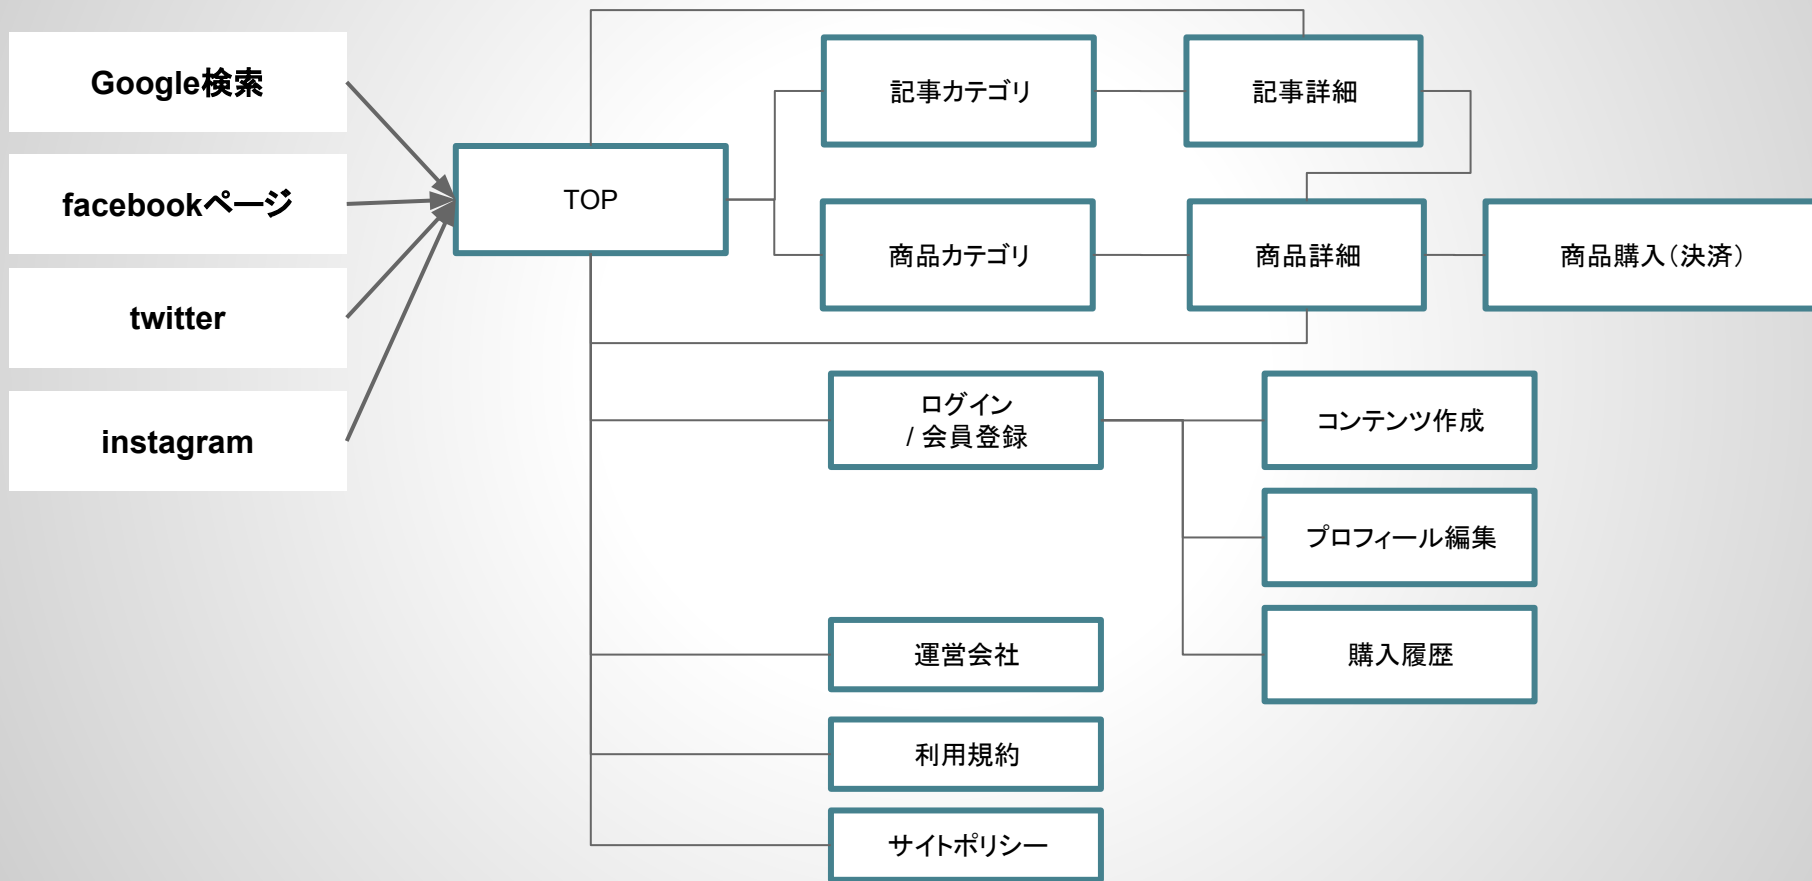

EC機能付きメディアクラウド ご紹介資料

EC機能付きメディアとは？

「EC」「メディア」の機能を網羅！

1. **記事コンテンツ、写真・映像コンテンツと
いった、メディア情報の発信が可能**
2. **各種コンテンツに紐付いた商品をお問
い合わせ、注文（銀行振り込み、ク
レジット決済※）することのできるEC機能**

※クレジット決済の場合、決済モジュールを使用する場合はクレジット決済会社との審査、契約が別途必要となります。

充実の管理機能！今後も順次アップデートを予定

主な機能

- ・**記事コンテンツ管理** …… 記事コンテンツを簡単に作成、編集することができます。写真やyoutube動画も埋め込み可能。
- ・**商品管理** …… 商品の登録・編集を行うことができます。
- ・**記事と商品の紐付け設定** …… 記事と商品を紐付けることで、該当記事に紐づく商品をダイレクトに購入することができます。
- ・**商品・記事検索** …… フリーワードで商品・記事を検索することができます。
- ・**記事カテゴリ設定** …… 記事カテゴリを設定することができます。
- ・**商品カテゴリ設定** …… 商品カテゴリを設定することができます。
- ・**決済機能** …… 記事コンテンツに紐付いた商品を購入することができます(銀行振込Paypal決済 / クレジット決済(optional))
- ・**会員登録・ログイン** …… 一般ユーザが新規会員登録することができます。
- ・**ユーザ管理** …… ユーザの管理、編集を行うことができます。
- ・**ユーザグループ管理** …… ユーザグループの管理、編集を行うことができます。
- ・**SNS設定(オプション)** …… facebookページ、twitter、instagramの埋め込み設定を行うことができます。
- ・**google analytics設定** …… google analyticsの連携設定を行うことができます。※google analyticsアカウントは別途登録が必要です。
- ・**ptengine設定** …… ptengineの連携設定を行うことができます。※ptengineアカウントは別途登録が必要です。
- ・**facebookピクセル設定** …… facebookピクセルの連携設定を行うことができます。※facebookアカウント、facebookピクセル設定は別途必要です。
- ・**その他、各種設定** …… サイトデザイン設定、個別ページ作成、など

画面フロー(本サイト)

画面フロー(管理サイト)

構築スケジュール

最短2ヶ月で対応可能！