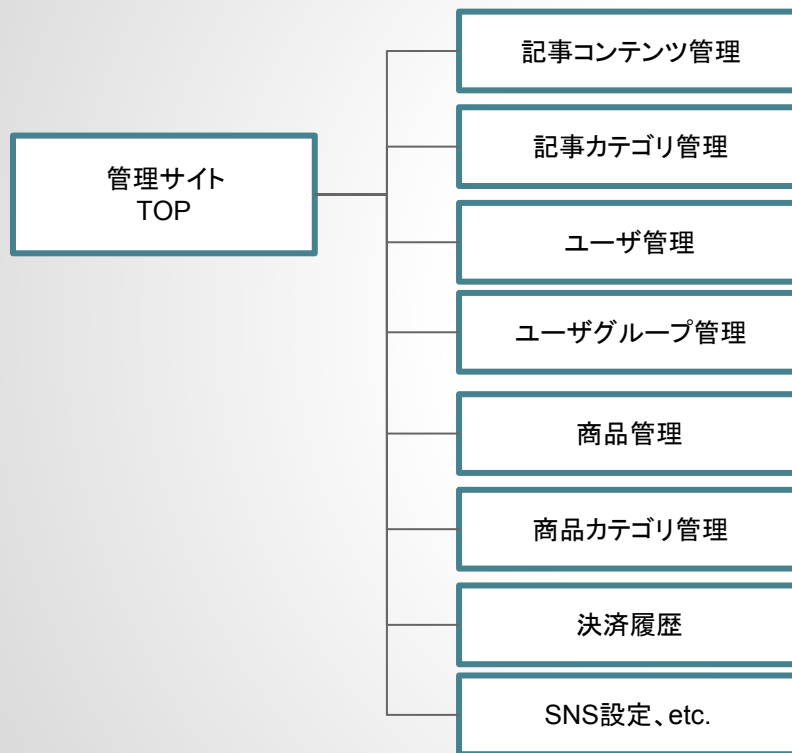

充実の管理機能！今後も順次アップデートを予定

主な機能

- ・**記事コンテンツ管理** …… 記事コンテンツを簡単に作成、編集することができます。写真やyoutube動画も埋め込み可能。
- ・**商品管理** …… 商品の登録・編集を行うことができます。
- ・**記事と商品の紐付け設定** …… 記事と商品を紐付けることで、該当記事に紐づく商品をダイレクトに購入することができます。
- ・**商品・記事検索** …… フリーワードで商品・記事を検索することができます。
- ・**記事カテゴリ設定** …… 記事カテゴリを設定することができます。
- ・**商品カテゴリ設定** …… 商品カテゴリを設定することができます。
- ・**決済機能** …… 記事コンテンツに紐付いた商品を購入することができます(銀行振込Paypal決済 / クレジット決済(optional))
- ・**会員登録・ログイン** …… 一般ユーザが新規会員登録することができます。
- ・**ユーザ管理** …… ユーザの管理、編集を行うことができます。
- ・**ユーザグループ管理** …… ユーザグループの管理、編集を行うことができます。
- ・**SNS設定(オプション)** …… facebookページ、twitter、instagramの埋め込み設定を行うことができます。
- ・**google analytics設定** …… google analyticsの連携設定を行うことができます。※google analyticsアカウントは別途登録が必要です。
- ・**ptengine設定** …… ptengineの連携設定を行うことができます。※ptengineアカウントは別途登録が必要です。
- ・**facebookピクセル設定** …… facebookピクセルの連携設定を行うことができます。※facebookアカウント、facebookピクセル設定は別途必要です。
- ・**その他、各種設定** …… サイトデザイン設定、個別ページ作成、など

画面フロー(本サイト)

画面フロー(管理サイト)

構築スケジュール

最短2ヶ月で対応可能！