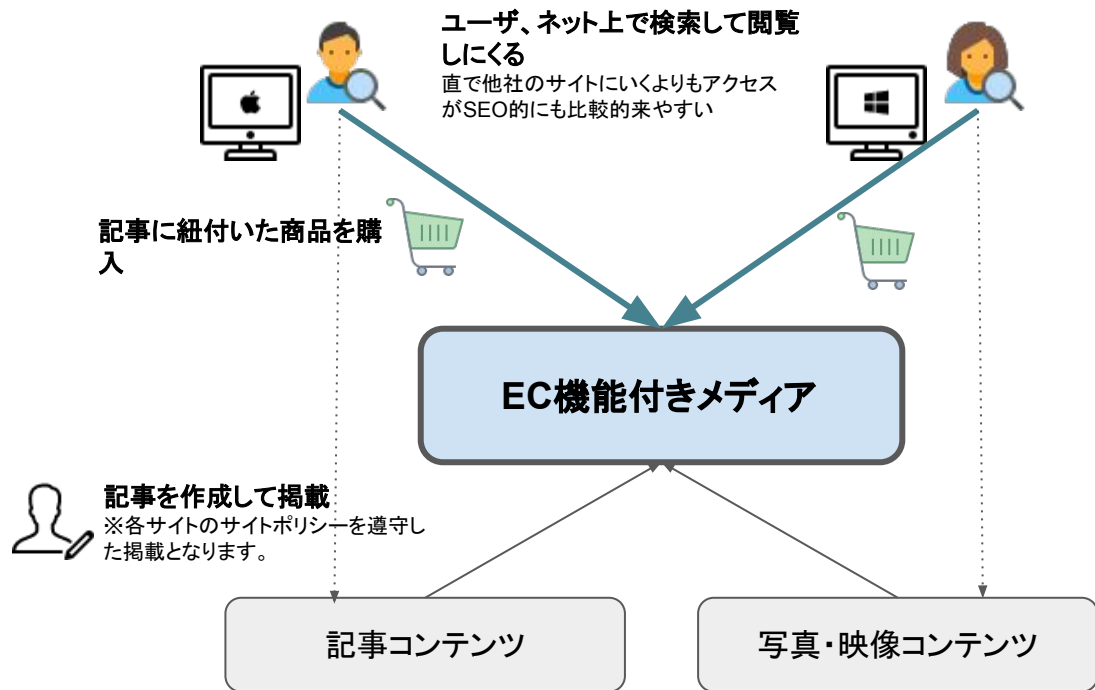

EC機能付きメディアクラウド ご紹介資料

EC機能付きメディアとは？

「EC」「メディア」の機能を網羅！

1. **記事コンテンツ、写真・映像コンテンツと
いった、メディア情報の発信が可能**
2. **各種コンテンツに紐付いた商品をお問
い合わせ、注文（銀行振り込み、ク
レジット決済※）することのできるEC機能**

※クレジット決済の場合、決済モジュールを使用する場合はクレジット決済会社との審査、契約が別途必要となります。

充実の管理機能！今後も順次アップデートを予定

主な機能

- ・**記事コンテンツ管理** …… 記事コンテンツを簡単に作成、編集することができます。写真やyoutube動画も埋め込み可能。
- ・**商品管理** …… 商品の登録・編集を行うことができます。
- ・**記事と商品の紐付け設定** …… 記事と商品を紐付けることで、該当記事に紐づく商品をダイレクトに購入することができます。
- ・**商品・記事検索** …… フリーワードで商品・記事を検索することができます。
- ・**記事カテゴリ設定** …… 記事カテゴリを設定することができます。
- ・**商品カテゴリ設定** …… 商品カテゴリを設定することができます。
- ・**決済機能** …… 記事コンテンツに紐付いた商品を購入することができます(銀行振込Paypal決済 / クレジット決済(optional))
- ・**会員登録・ログイン** …… 一般ユーザが新規会員登録することができます。
- ・**ユーザ管理** …… ユーザの管理、編集を行うことができます。
- ・**ユーザグループ管理** …… ユーザグループの管理、編集を行うことができます。
- ・**SNS設定(オプション)** …… facebookページ、twitter、instagramの埋め込み設定を行うことができます。
- ・**google analytics設定** …… google analyticsの連携設定を行うことができます。※google analyticsアカウントは別途登録が必要です。
- ・**ptengine設定** …… ptengineの連携設定を行うことができます。※ptengineアカウントは別途登録が必要です。
- ・**facebookピクセル設定** …… facebookピクセルの連携設定を行うことができます。※facebookアカウント、facebookピクセル設定は別途必要です。
- ・**その他、各種設定** …… サイトデザイン設定、個別ページ作成、など

画面フロー(本サイト)

画面フロー(管理サイト)

構築スケジュール

最短2ヶ月で対応可能！